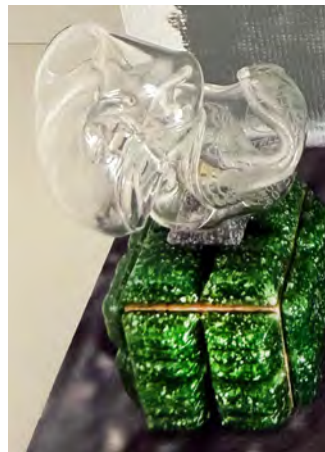

ARBEITEN VOM BODENSEE 2025

KUNSTSTÄNDER ZUM AUFSTELLEN ODER AUFHÄNGEN KOMBINATION BILD/SKULPTUR

K1, BLUMEN IN ACRYL AUF LEINWAND,
PLASTIK-SKULPTUR AUF GIPSSOCKEL MIT SPIEGELN
UNTERGRUND: COMPUTER-ARBEIT AUFGEKLEBT AUF SPANPLATTE
13 X 13 CM / UNTERGRUND 13 X 11 CM

K2, BLUMEN IN ACRYL AUF LEINWAND,
PLASTIK-SKULPTUR AUF HOLZSOCKEL MIT SPIEGELN
UNTERGRUND: ACRYLFARBE AUF SPANPLATTE
13 X 13 CM / UNTERGRUND 13 X 11 CM

ARBEITEN VOM BODENSEE 2025

KUNSTSTÄNDER ZUM AUFSTELLEN ODER AUFHÄNGEN
KOMBINATION ACRYL-BILD/SKULPTUR

K3, BLUMEN IN ACRYL AUF LEINWAND,
PLASTIK-SKULPTUR AUF HOLZSOCKEL MIT MOSAIK-STEINEN
UNTERGRUND: COMPUTER-ARBEIT AUFGEKLEBT AUF SPANPLATTE
13 x 13 CM / UNTERGRUND 13 x 11 CM

K4, KINDER-SCHWÄNE IN ACRYL AUF LEINWAND,
SKULPTUR SCHWAN MIT FEDERN, GELBE ACRYLFARBE GLANZ
UNTERGRUND: ACRYLFARBE SILBER AUF KARTON
15 x 15 CM / UNTERGRUND 13 x 11 CM